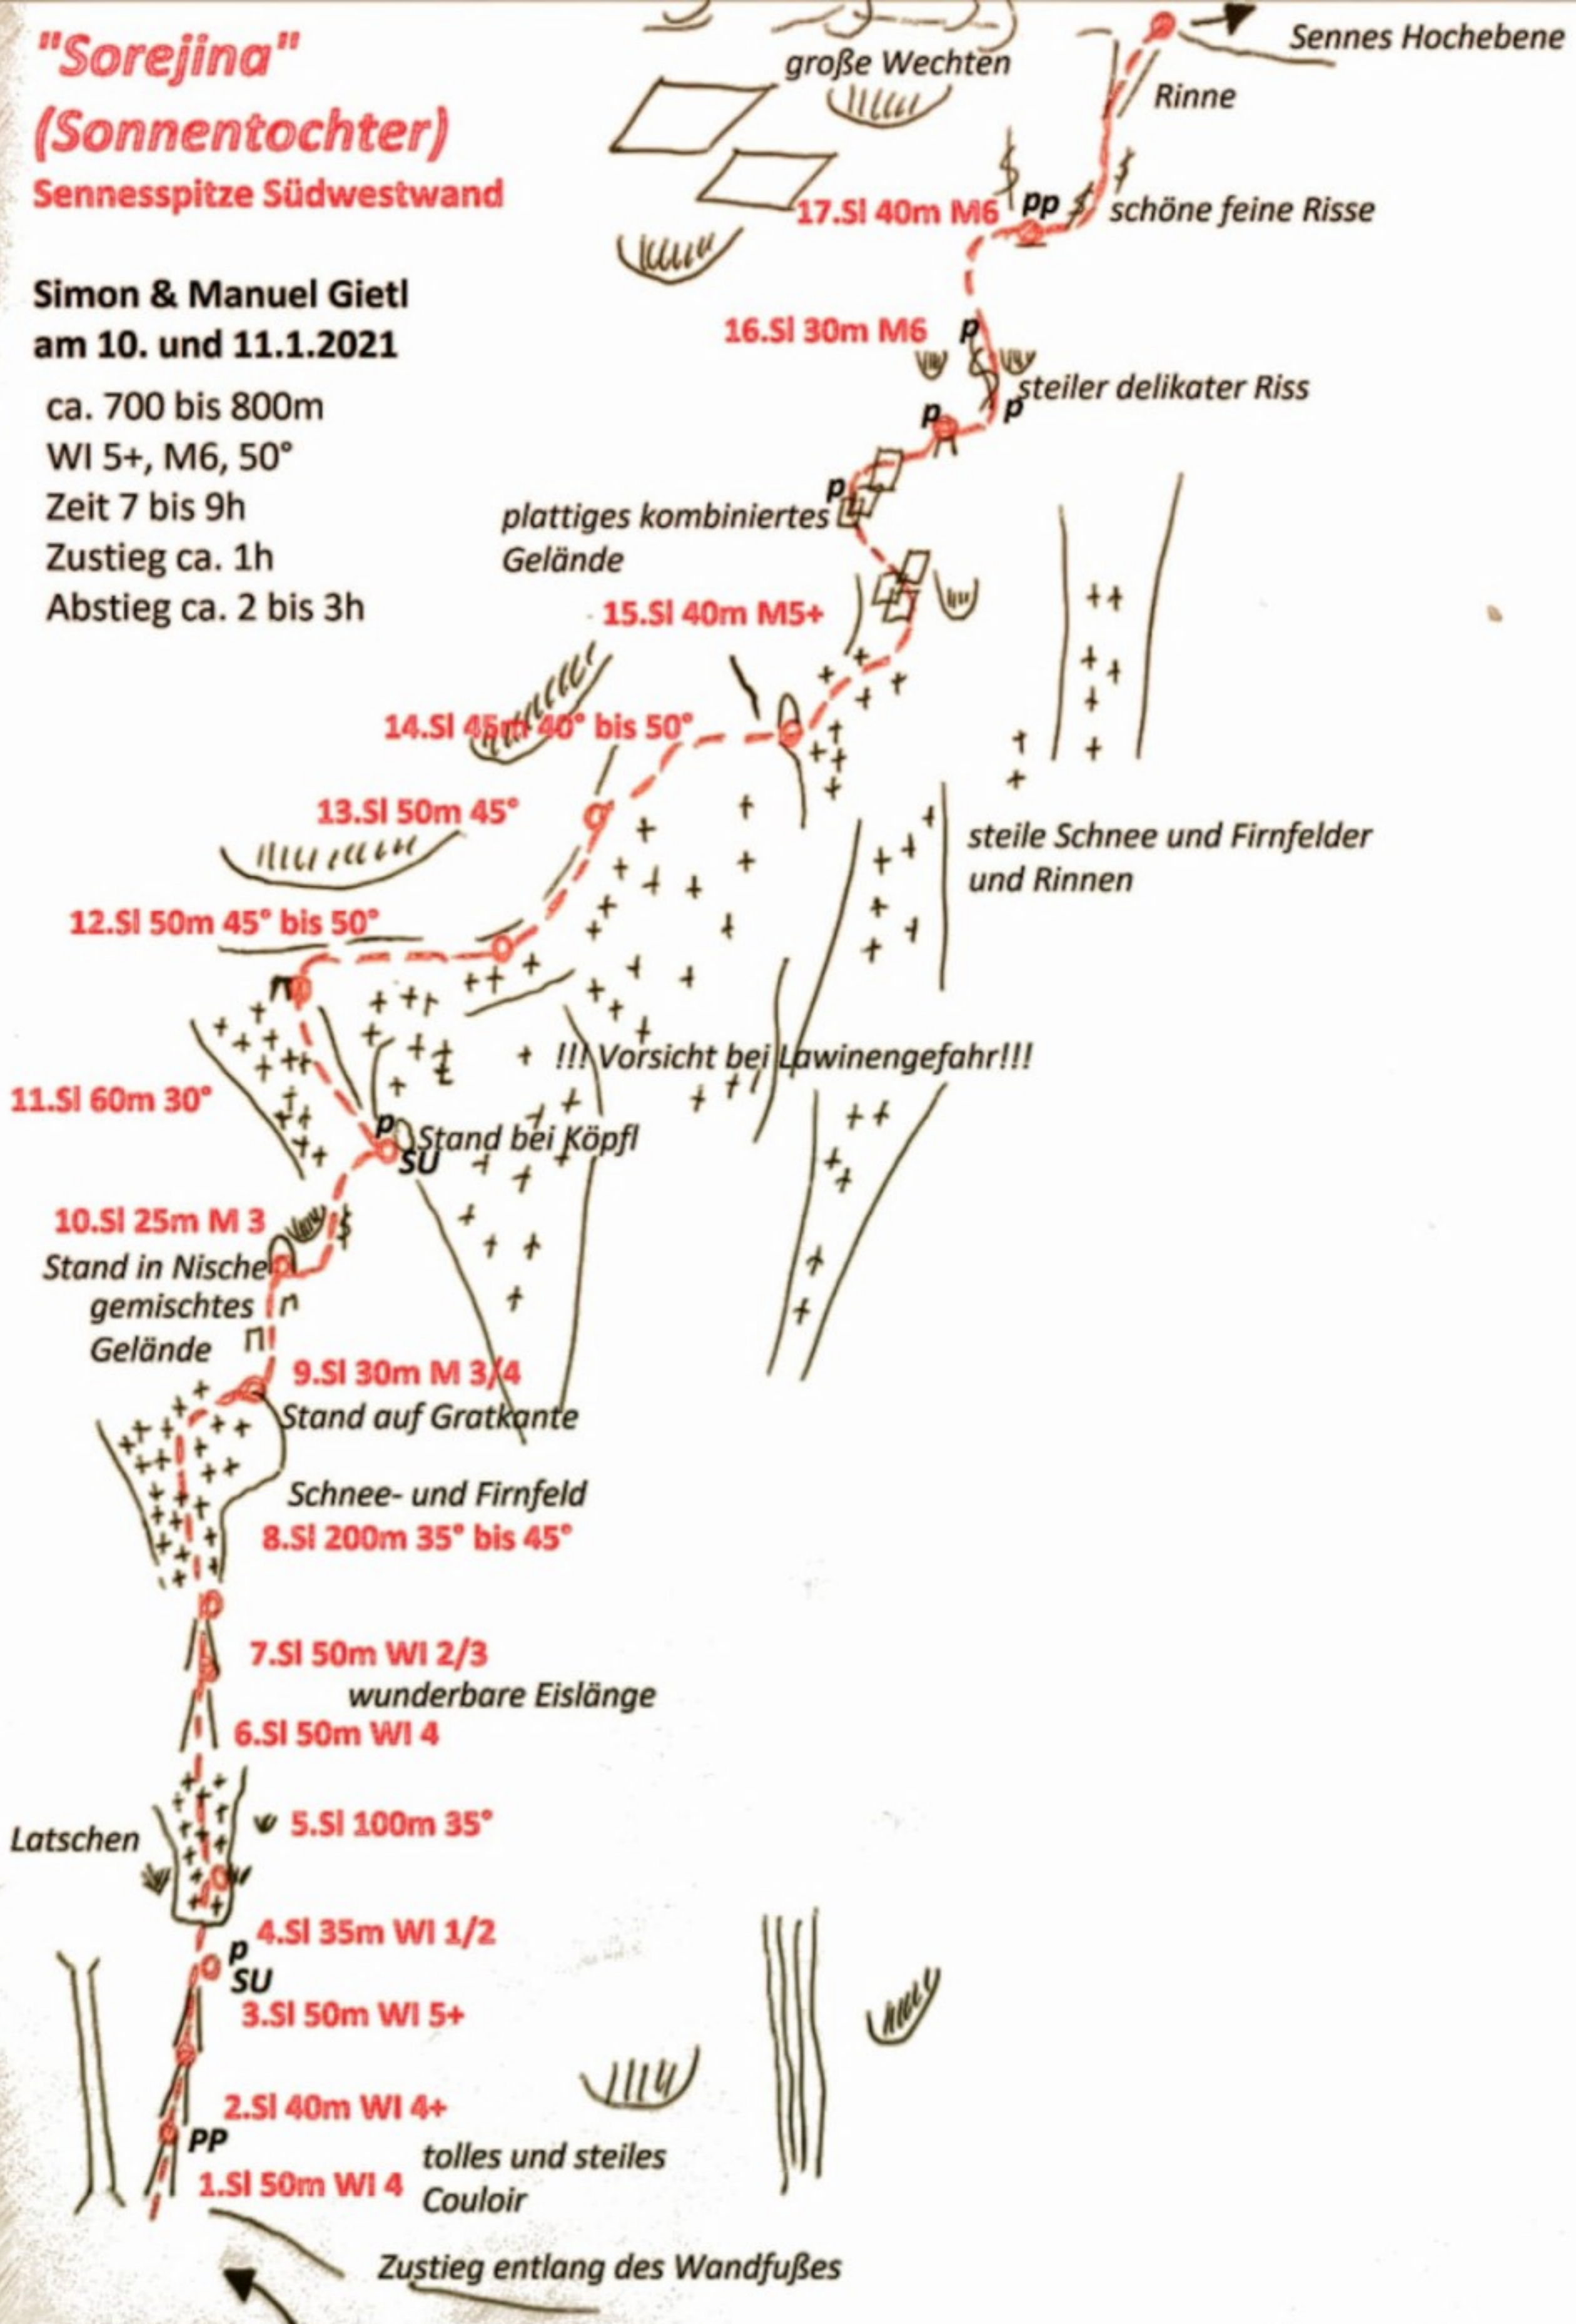

# "Sorejina"

## (Sonnentochter)

### Sennesspitze Südwestwand

Simon & Manuel Gietl  
am 10. und 11.1.2021

ca. 700 bis 800m

WI 5+, M6, 50°

Zeit 7 bis 9h

Zustieg ca. 1h

Abstieg ca. 2 bis 3h

Zustieg