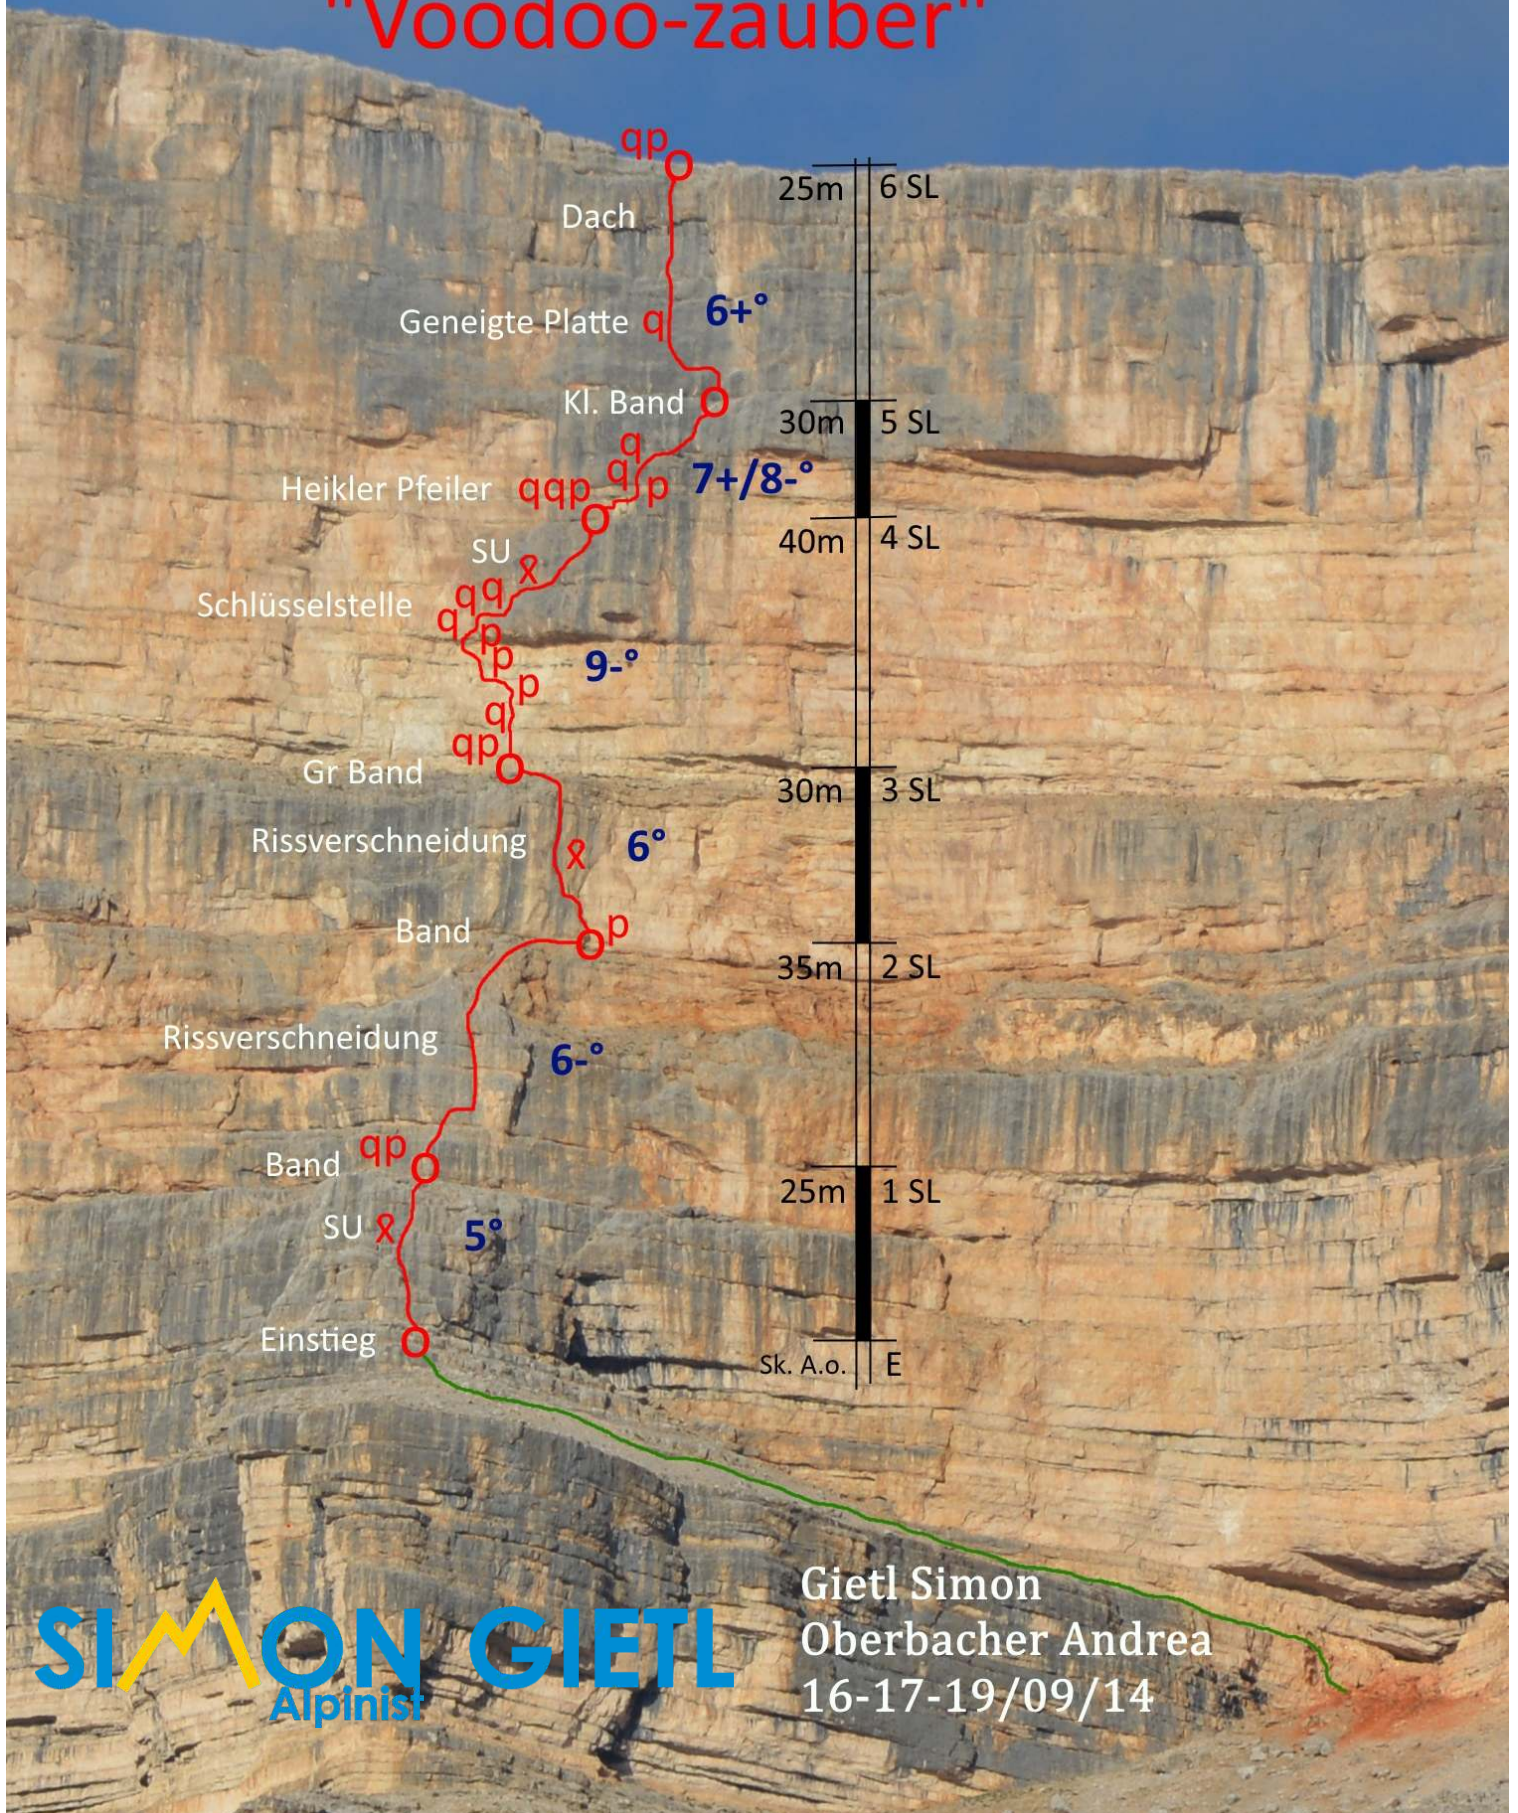

Sass d'la Crusc Piz dl Zübr 2718 m

"Voodoo-zauber"

SIMON GIETL
Alpinist

Gietl Simon
Oberbacher Andrea
16-17-19/09/14